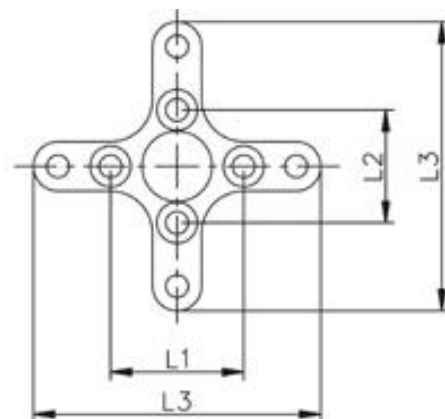

## **MONTAJE TRASERO CON PORTAPALAS**

Referencia	Motor	L1	L2	L3	Nº:	COLOR
190100	<b>28 xxx</b>	19 mm.	16 mm.	41 mm.	<b>1.181</b>	<b>Blanco</b>
190100	<b>28 xxx</b>	19 mm.	16 mm.	41 mm.	<b>4.059</b>	<b>Negro</b>
190105	<b>35 xxx</b>	25 mm.	19 mm.	42 mm.	<b>1.182</b>	<b>Blanco</b>
190110	<b>42 xxx</b>	25 mm.	25 mm.	58 mm.	<b>1.183</b>	<b>Blanco</b>
190115	<b>50 xxx</b>	30 mm.	30 mm.	68 mm.	<b>1.184</b>	<b>Blanco</b>
190120	<b>63 xxx</b>	30 mm.	44 mm.	82 mm.	<b>1.185</b>	<b>Blanco</b>

## **CRUCETAS**

Referencia	Motor	L1	L2	L3	Nº:
W-E22PSHWS	<b>28 xxx</b>	19 mm.	16 mm.	41 mm.	<b>313</b>