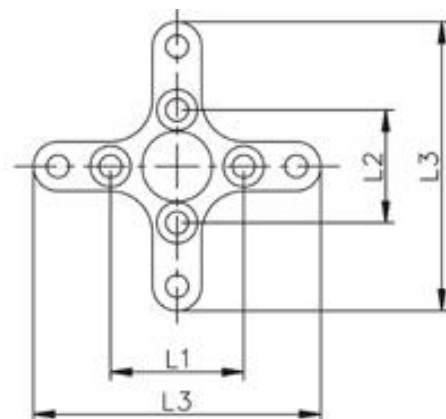

Apartado de Correos 34 - 28.250 - TORRELODONES (Madrid)
Teléfonos: 91 852 50 51 y 687 88 48 61
www.aero-import.com

MONTAJE TRASERO CON PORTAPALAS

Referencia	Motor	L1	L2	L3	Nº:	COLOR
190100	28 xxx	19 mm.	16 mm.	41 mm.	1.181	Blanco
190100	28 xxx	19 mm.	16 mm.	41 mm.	4.059	Negro
190105	35 xxx	25 mm.	19 mm.	42 mm.	1.182	Blanco
190110	42 xxx	25 mm.	25 mm.	58 mm.	1.183	Blanco
190115	50 xxx	30 mm.	30 mm.	68 mm.	1.184	Blanco
190120	63 xxx	30 mm.	44 mm.	82 mm.	1.185	Blanco

Apartado de Correos 34 - 28.250 - TORRELODONES (Madrid)
Teléfonos: 91 852 50 51 y 687 88 48 61
www.aero-import.com

SOPORTE TRASERO

Referencia	Motor	L1	L2	L3	Nº:	COLOR
190950	28 xxx	19 mm.	16 mm.	41 mm.	771	Negro
190955	35 xxx	25 mm.	19 mm.	42 mm.	772	Blanco
190960	42 xxx	25 mm.	25 mm.	58 mm.	773	Blanco
190965	50 xxx	30 mm.	30 mm.	68 mm.	774	Negro

Referencia	Motor	L1	L2	L3	Nº:	COLOR
190970	63 xxx	30 mm.	44 mm.	82 mm.	775	Negro
190980	80 xxx	38 mm.	56 mm.	110 mm.	959	Negro

Apartado de Correos 34 - 28.250 - TORRELODONES (Madrid)
Teléfonos: 91 852 50 51 y 687 88 48 61
www.aero-import.com

CRUCETAS

Referencia	Motor	L1	L2	L3	Nº:
W-E22PSHWS	28 xxx	19 mm.	16 mm.	41 mm.	313