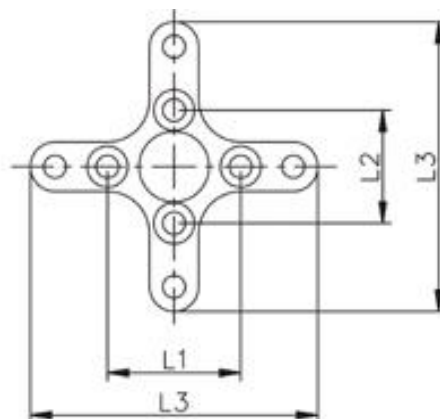

Apartado de Correos 34 - 28.250 - TORRELODONES (Madrid)
Teléfonos: 91 852 50 51 y 687 88 48 61
www.aero-import.com

MONTAJE TRASERO CON PORTAPALAS

Referencia	Motor	L1	L2	L3	Nº:	COLOR
190100	28 xxx	19 mm.	16 mm.	41 mm.	1.181	Blanco
190100	28 xxx	19 mm.	16 mm.	41 mm.	4.059	Negro
190105	35 xxx	25 mm.	19 mm.	42 mm.	1.182	Blanco
190110	42 xxx	25 mm.	25 mm.	58 mm.	1.183	Blanco
190115	50 xxx	30 mm.	30 mm.	68 mm.	1.184	Blanco
190120	63 xxx	30 mm.	44 mm.	82 mm.	1.185	Blanco

Apartado de Correos 34 - 28.250 - TORRELODONES (Madrid)
Teléfonos: 91 852 50 51 y 687 88 48 61
www.aero-import.com

SOPORTE TRASERO

Referencia	Motor	L1	L2	L3	Nº:	COLOR
190950	28 xxx	19 mm.	16 mm.	41 mm.	771	Negro
190955	35 xxx	25 mm.	19 mm.	42 mm.	772	Blanco
190960	42 xxx	25 mm.	25 mm.	58 mm.	773	Blanco
190965	50 xxx	30 mm.	30 mm.	68 mm.	774	Negro

Referencia	Motor	L1	L2	L3	Nº:	COLOR
190970	63 xxx	30 mm.	44 mm.	82 mm.	775	Negro
190980	80 xxx	38 mm.	56 mm.	110 mm.	959	Negro

Apartado de Correos 34 - 28.250 - TORRELODONES (Madrid)
Teléfonos: 91 852 50 51 y 687 88 48 61
www.aero-import.com

CRUCETAS

Referencia	Motor	L1	L2	L3	Nº:
W-E22PSHWS	28 xxx	19 mm.	16 mm.	41 mm.	313