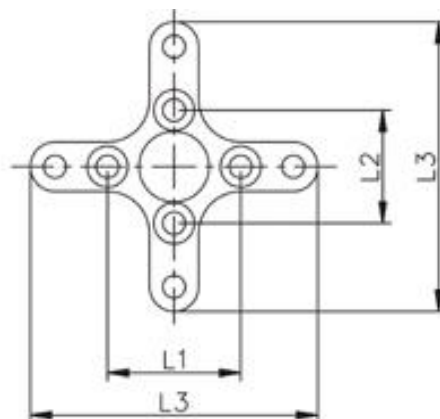

Apartado de Correos 34 - 28.250 - TORRELODONES (Madrid)
Teléfonos: 91 852 50 51 y 687 88 48 61
www.aero-import.com

SOPORTE TRASERO

Referencia	Motor	L1	L2	L3	Nº:	COLOR
190950	28 xxx	19 mm.	16 mm.	41 mm.	771	Negro
190955	35 xxx	25 mm.	19 mm.	42 mm.	772	Blanco
190960	42 xxx	25 mm.	25 mm.	58 mm.	773	Blanco
190965	50 xxx	30 mm.	30 mm.	68 mm.	774	Negro