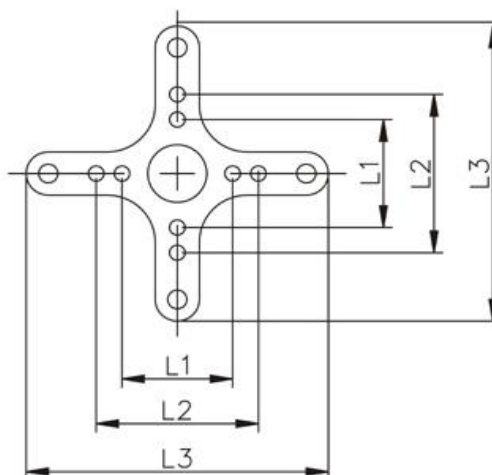

Apartado de Correos 34 - 28.250 - TORRELODONES (Madrid)
Teléfonos: 91 852 50 51 y 687 88 48 61
www.aero-import.com

MONTAJE TRASERO CON PORTAPALAS

Referencia	Motor	L1	L2	L3	Nº:	COLOR
190100	28 xxx	19 mm.	16 mm.	41 mm.	1.181	Blanco
190100	28 xxx	19 mm.	16 mm.	41 mm.	4.059	Negro
190105	35 xxx	25 mm.	19 mm.	42 mm.	1.182	Blanco
190110	42 xxx	25 mm.	25 mm.	58 mm.	1.183	Blanco
190115	50 xxx	30 mm.	30 mm.	68 mm.	1.184	Blanco
190120	63 xxx	30 mm.	44 mm.	82 mm.	1.185	Blanco

Apartado de Correos 34 - 28.250 - TORRELODONES (Madrid)
Teléfonos: 91 852 50 51 y 687 88 48 61
www.aero-import.com

SOPORTE TRASERO

Referencia	Motor	L1	L2	L3	Nº:	COLOR
190950	28 xxx	19 mm.	16 mm.	41 mm.	771	Negro
190955	35 xxx	25 mm.	19 mm.	42 mm.	772	Blanco
190960	42 xxx	25 mm.	25 mm.	58 mm.	773	Blanco
190965	50 xxx	30 mm.	30 mm.	68 mm.	774	Negro

Referencia	Motor	L1	L2	L3	Nº:	COLOR
190970	63 xxx	30 mm.	44 mm.	82 mm.	775	Negro
190980	80 xxx	38 mm.	56 mm.	110 mm.	959	Negro

Apartado de Correos 34 - 28.250 - TORRELODONES (Madrid)
Teléfonos: 91 852 50 51 y 687 88 48 61
www.aero-import.com

CRUCETAS

Referencia	Motor	L1	L2	L3	Nº:
W-E22PSHWS	28 xxx	19 mm.	16 mm.	41 mm.	313