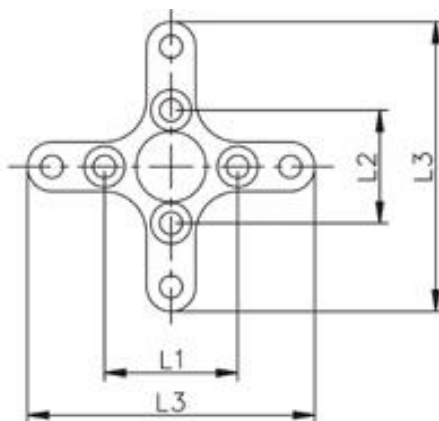

## **SOPORTE TRASERO**

Referencia	Motor	L1	L2	L3	Nº:	COLOR
190950	<b>28 xxx</b>	19 mm.	16 mm.	41 mm.	<b>771</b>	<b>Negro</b>
190955	<b>35 xxx</b>	25 mm.	19 mm.	42 mm.	<b>772</b>	<b>Blanco</b>
190960	<b>42 xxx</b>	25 mm.	25 mm.	58 mm.	<b>773</b>	<b>Blanco</b>
190965	<b>50 xxx</b>	30 mm.	30 mm.	68 mm.	<b>774</b>	<b>Negro</b>

Referencia	Motor	L1	L2	L3	Nº:	COLOR
190970	<b>63 xxx</b>	30 mm.	44 mm.	82 mm.	<b>775</b>	<b>Negro</b>
190980	<b>80 xxx</b>	38 mm.	56 mm.	110 mm.	<b>959</b>	<b>Negro</b>

*Apartado de Correos 34 - 28.250 - TORRELODONES (Madrid)*  
*Teléfonos: 91 852 50 51 y 687 88 48 61*  
[www.aero-import.com](http://www.aero-import.com)

## **CRUCETAS**

Referencia	Motor	L1	L2	L3	Nº:
W-E22PSHWS	<b>28 xxx</b>	19 mm.	16 mm.	41 mm.	<b>313</b>