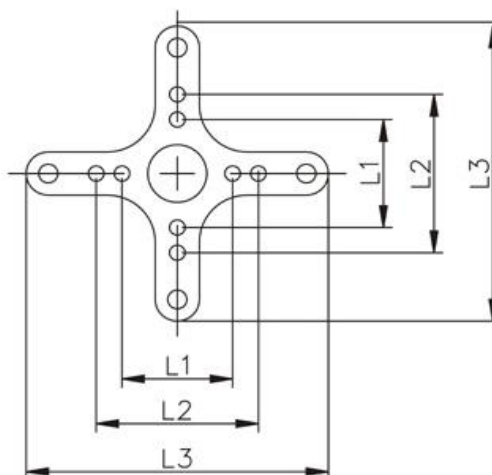

Referencia	Motor	L1	L2	L3	Nº:	COLOR
190970	63 xxx	30 mm.	44 mm.	82 mm.	775	Negro
190980	80 xxx	38 mm.	56 mm.	110 mm.	959	Negro