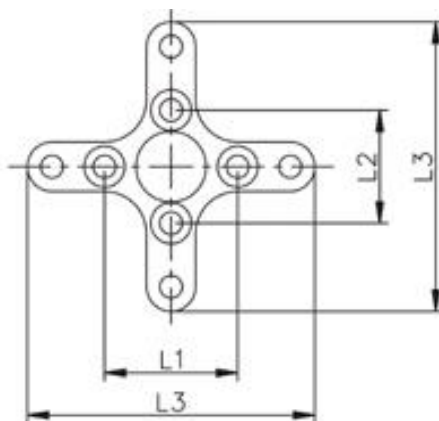

Apartado de Correos 34 - 28.250 - TORRELODONES (Madrid)
Teléfonos: 91 852 50 51 y 687 88 48 61
www.aero-import.com

SOPORTE TRASERO

Referencia	Motor	L1	L2	L3	Nº:	COLOR
190950	28 xxx	19 mm.	16 mm.	41 mm.	771	Negro
190955	35 xxx	25 mm.	19 mm.	42 mm.	772	Blanco
190960	42 xxx	25 mm.	25 mm.	58 mm.	773	Blanco
190965	50 xxx	30 mm.	30 mm.	68 mm.	774	Negro

Referencia	Motor	L1	L2	L3	Nº:	COLOR
190970	63 xxx	30 mm.	44 mm.	82 mm.	775	Negro
190980	80 xxx	38 mm.	56 mm.	110 mm.	959	Negro

Apartado de Correos 34 - 28.250 - TORRELODONES (Madrid)
Teléfonos: 91 852 50 51 y 687 88 48 61
www.aero-import.com

CRUCETAS

Referencia	Motor	L1	L2	L3	Nº:
W-E22PSHWS	28 xxx	19 mm.	16 mm.	41 mm.	313